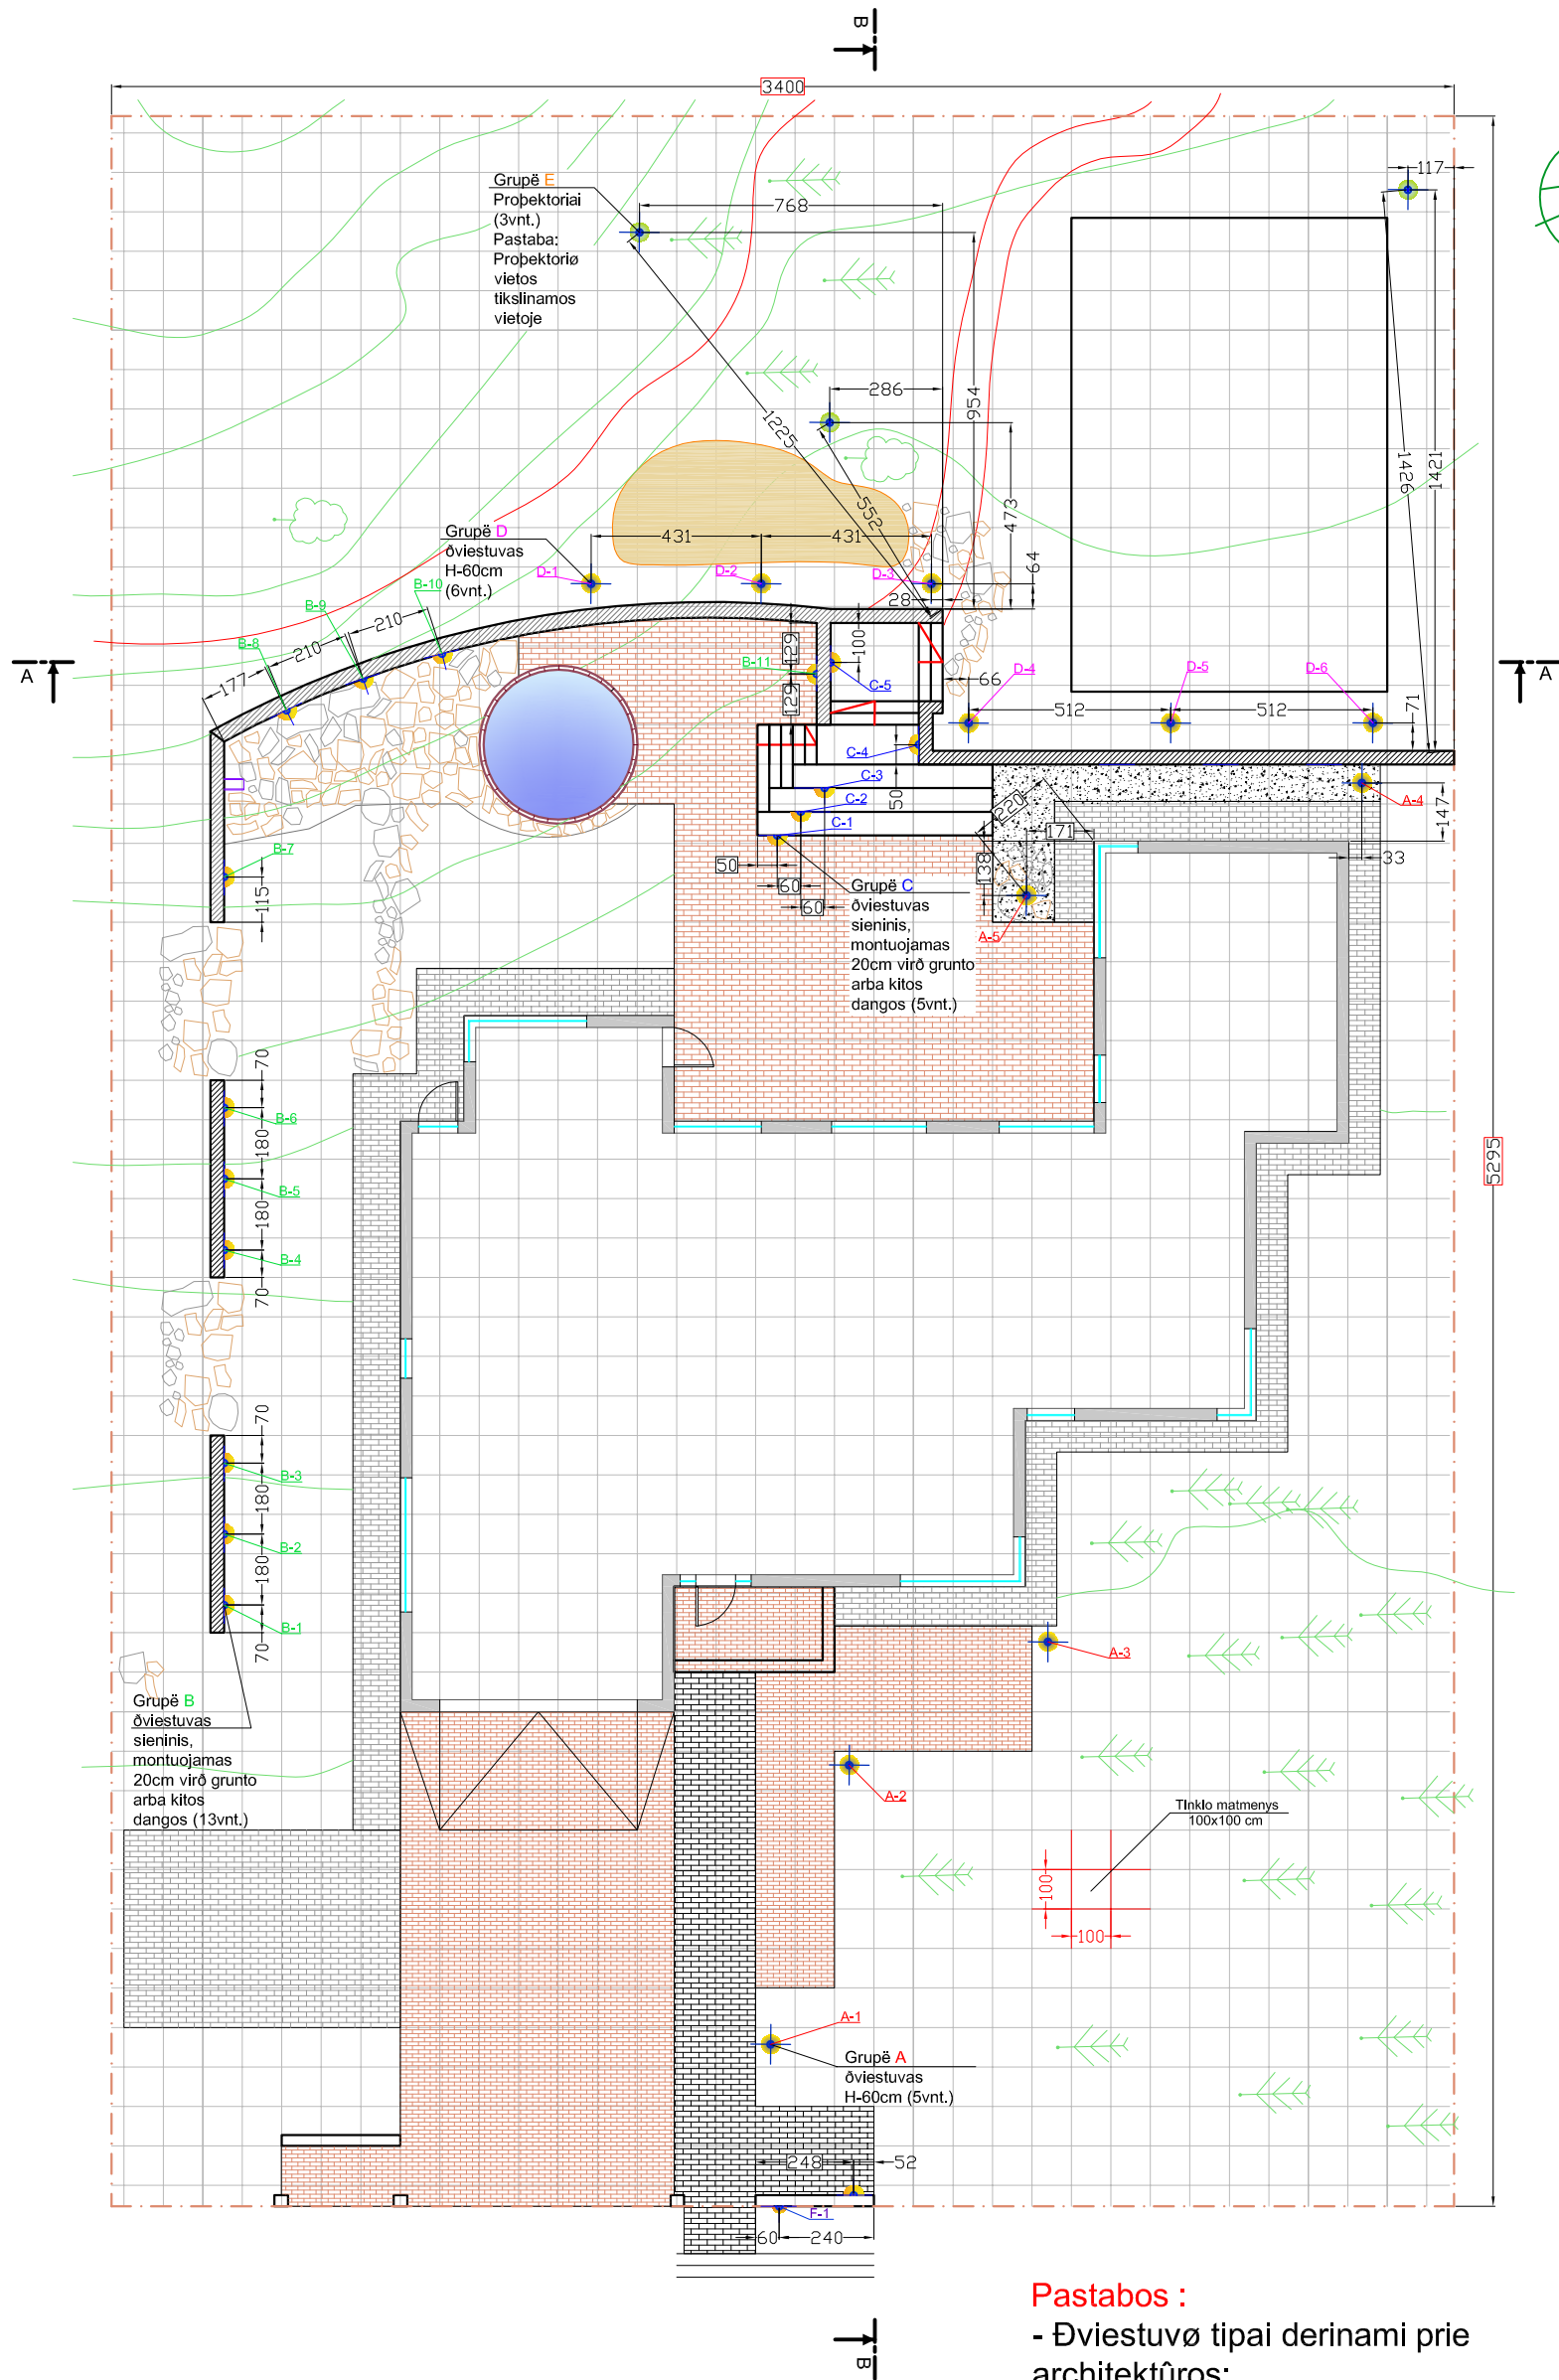

# INDIVIDUALAUS GYVENAMOJO NAMO GERBŪVIO APŠVIETIMO PLANAS

**Pastabos :**

- Ėviestuvø tipai derinami prie architektūros;
- Ėviestuvø pavyzdžiai pateikiami atskirame lape prisegamoje byloje.

## LAUKO ŠVIESTUVŲ SPECIFIKACIJA

Grupė	Specifikacija	Kiekis, vnt.
A	H - 60 cm, IP 55-57	5
B	Sienos ėviestuvos	11
C	Sienos ėviestuvos	5
D	H - 60 cm, IP 55-57	6
E	Propektoriai	3
F	Domofono ėviestuvos	1

APLINKOS SUTVARKYMO IR APŽELDINIMO PROJEKTAVIMO PASLAUGOS			INDIVIDUALAUS GYVENAMOJO NAMO GERBŪVIO SUTVARKYMO IR APŽELDINIMO PROJEKTAS	
Tel.8 620 13722, info@lajos.lt, www.lajos.com				
Krašt. arch.	Dovilė Ivanauskienė		Objektas:	Vienbutis gyvenamasis namas (7.1) Nauja statyba Visoria gyv.skł.nr. 203
Braižė:	Romuald Čaplinskij		Užsakovas:	
Brėpinio pavadinimas:	APŠVIETIMO PLANAS			